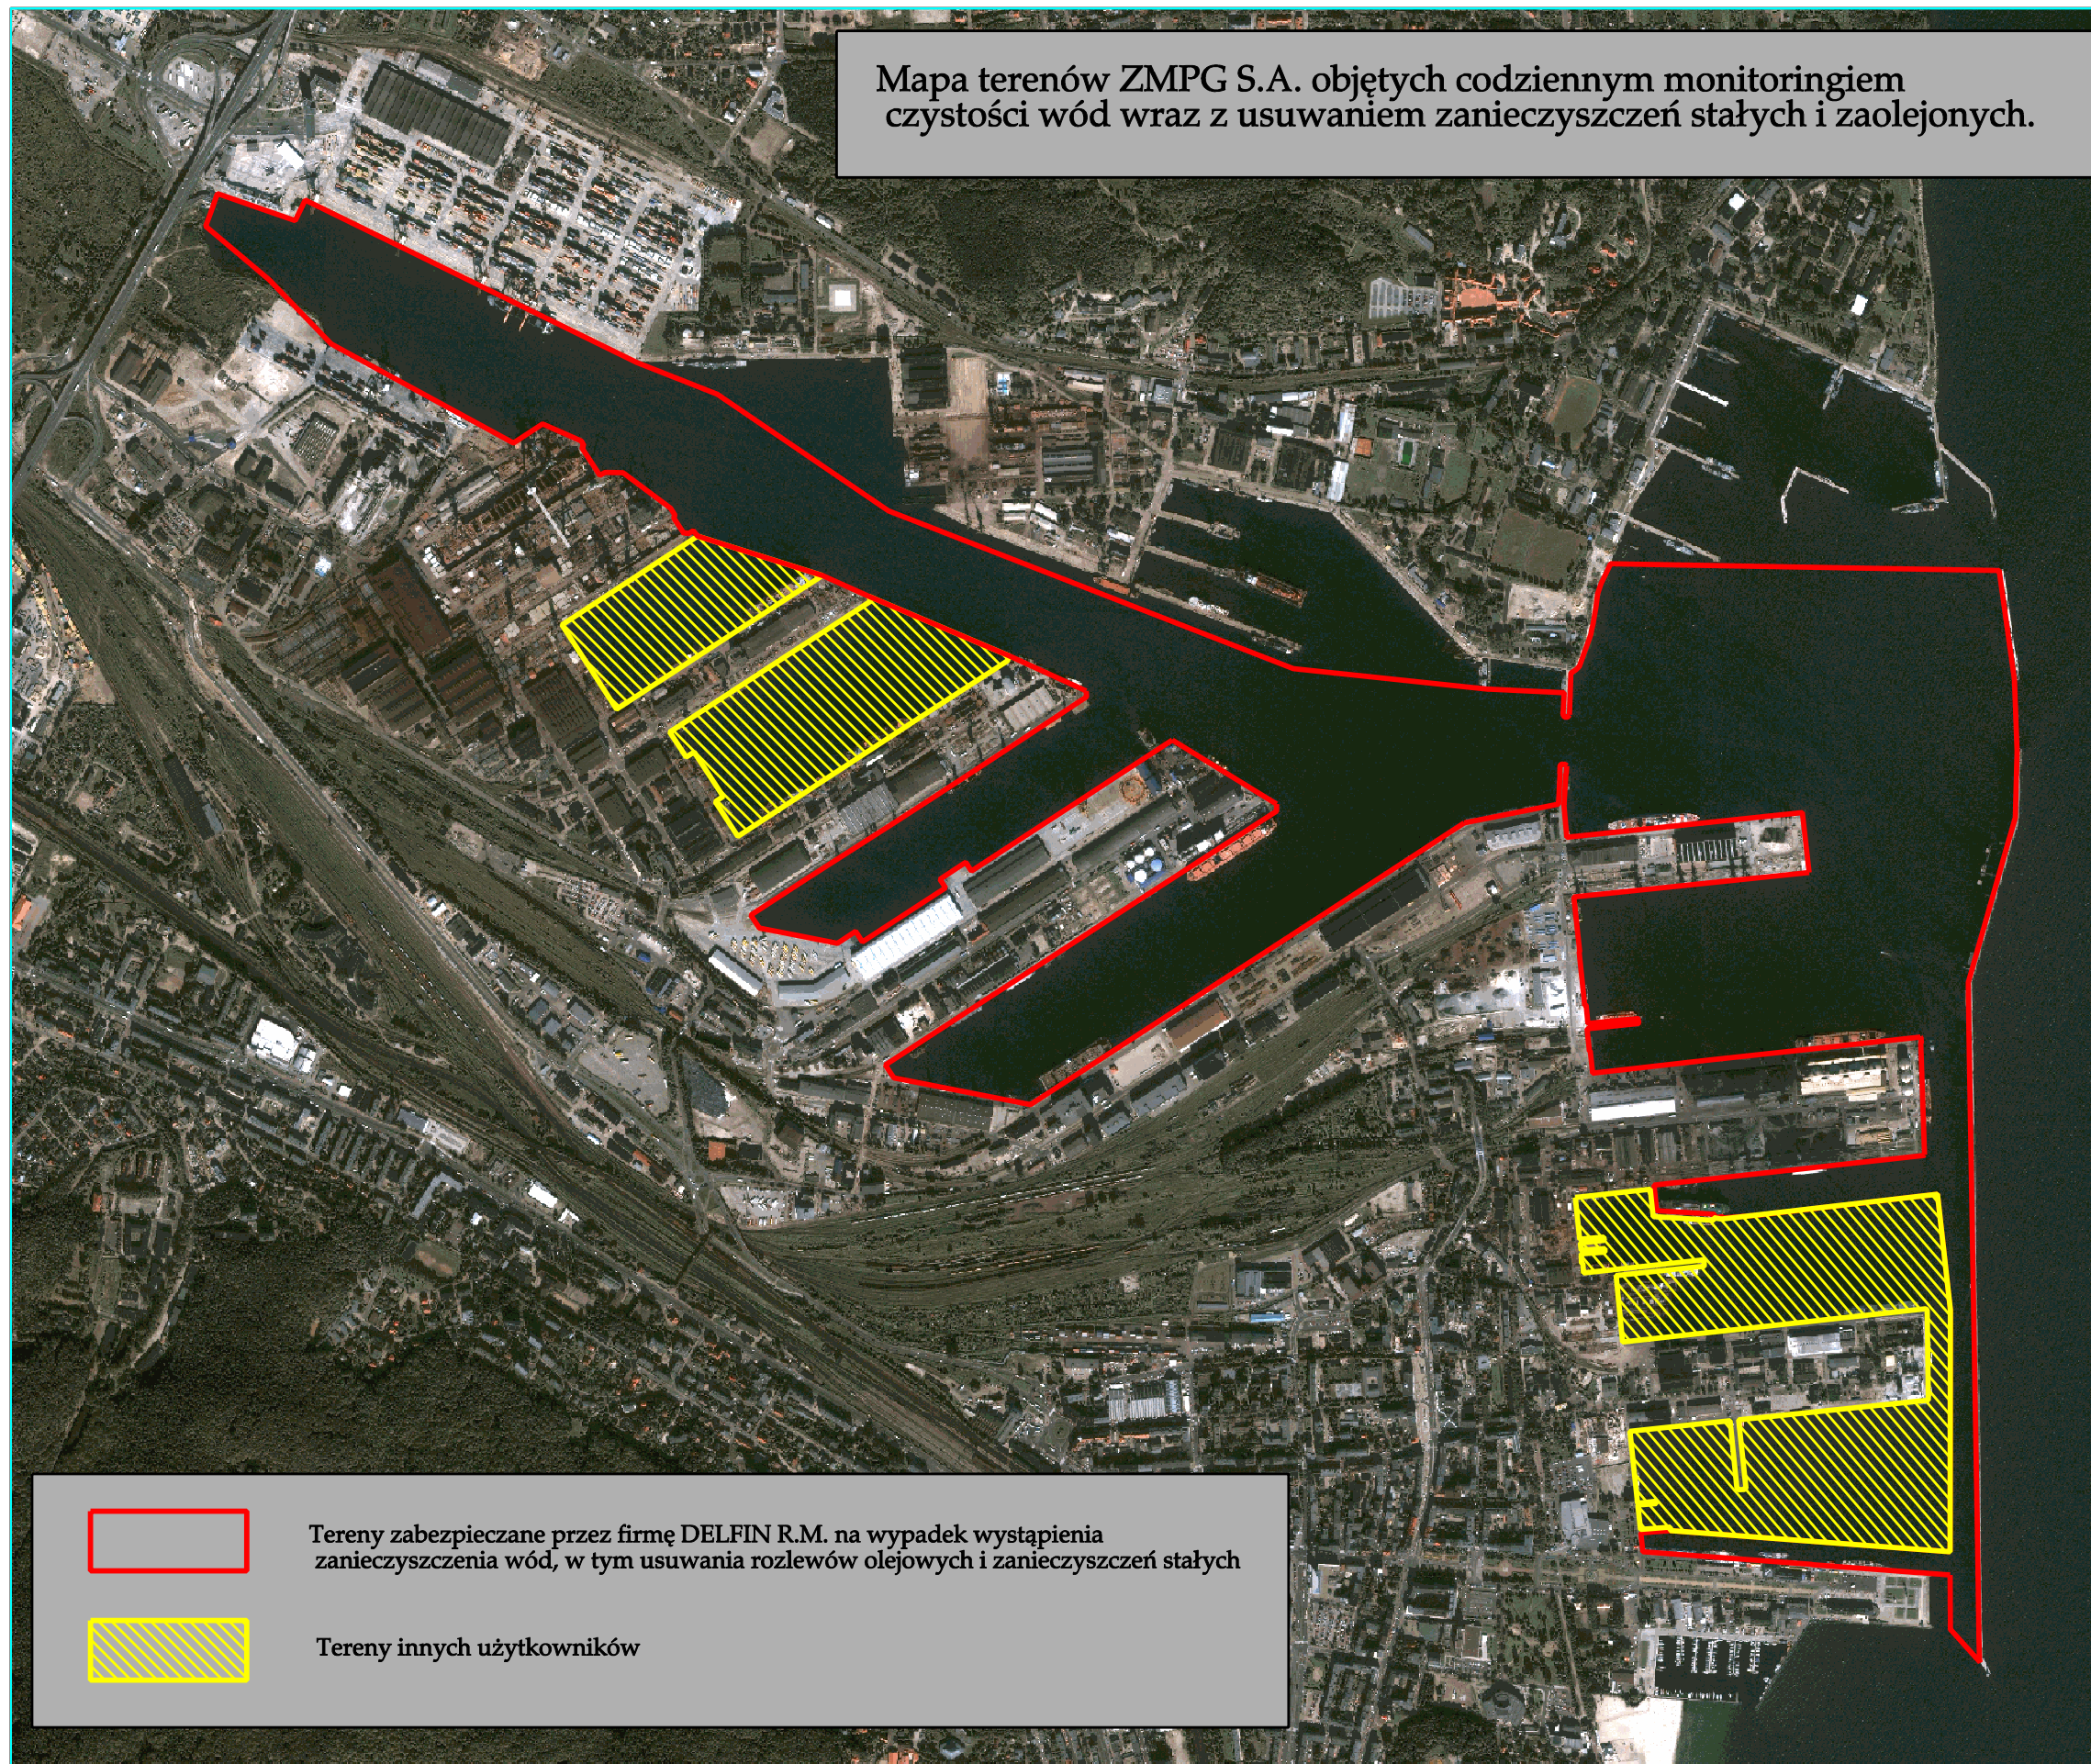

Mapa terenów ZMPG S.A. objętych codziennym monitoringiem czystości wód wraz z usuwaniem zanieczyszczeń stałych i zaolejonych.

Tereny zabezpieczone przez firmę DELFIN R.M. na wypadek wystąpienia zanieczyszczenia wód, w tym usuwania rozlewów olejowych i zanieczyszczeń stałych

Tereny innych użytkowników