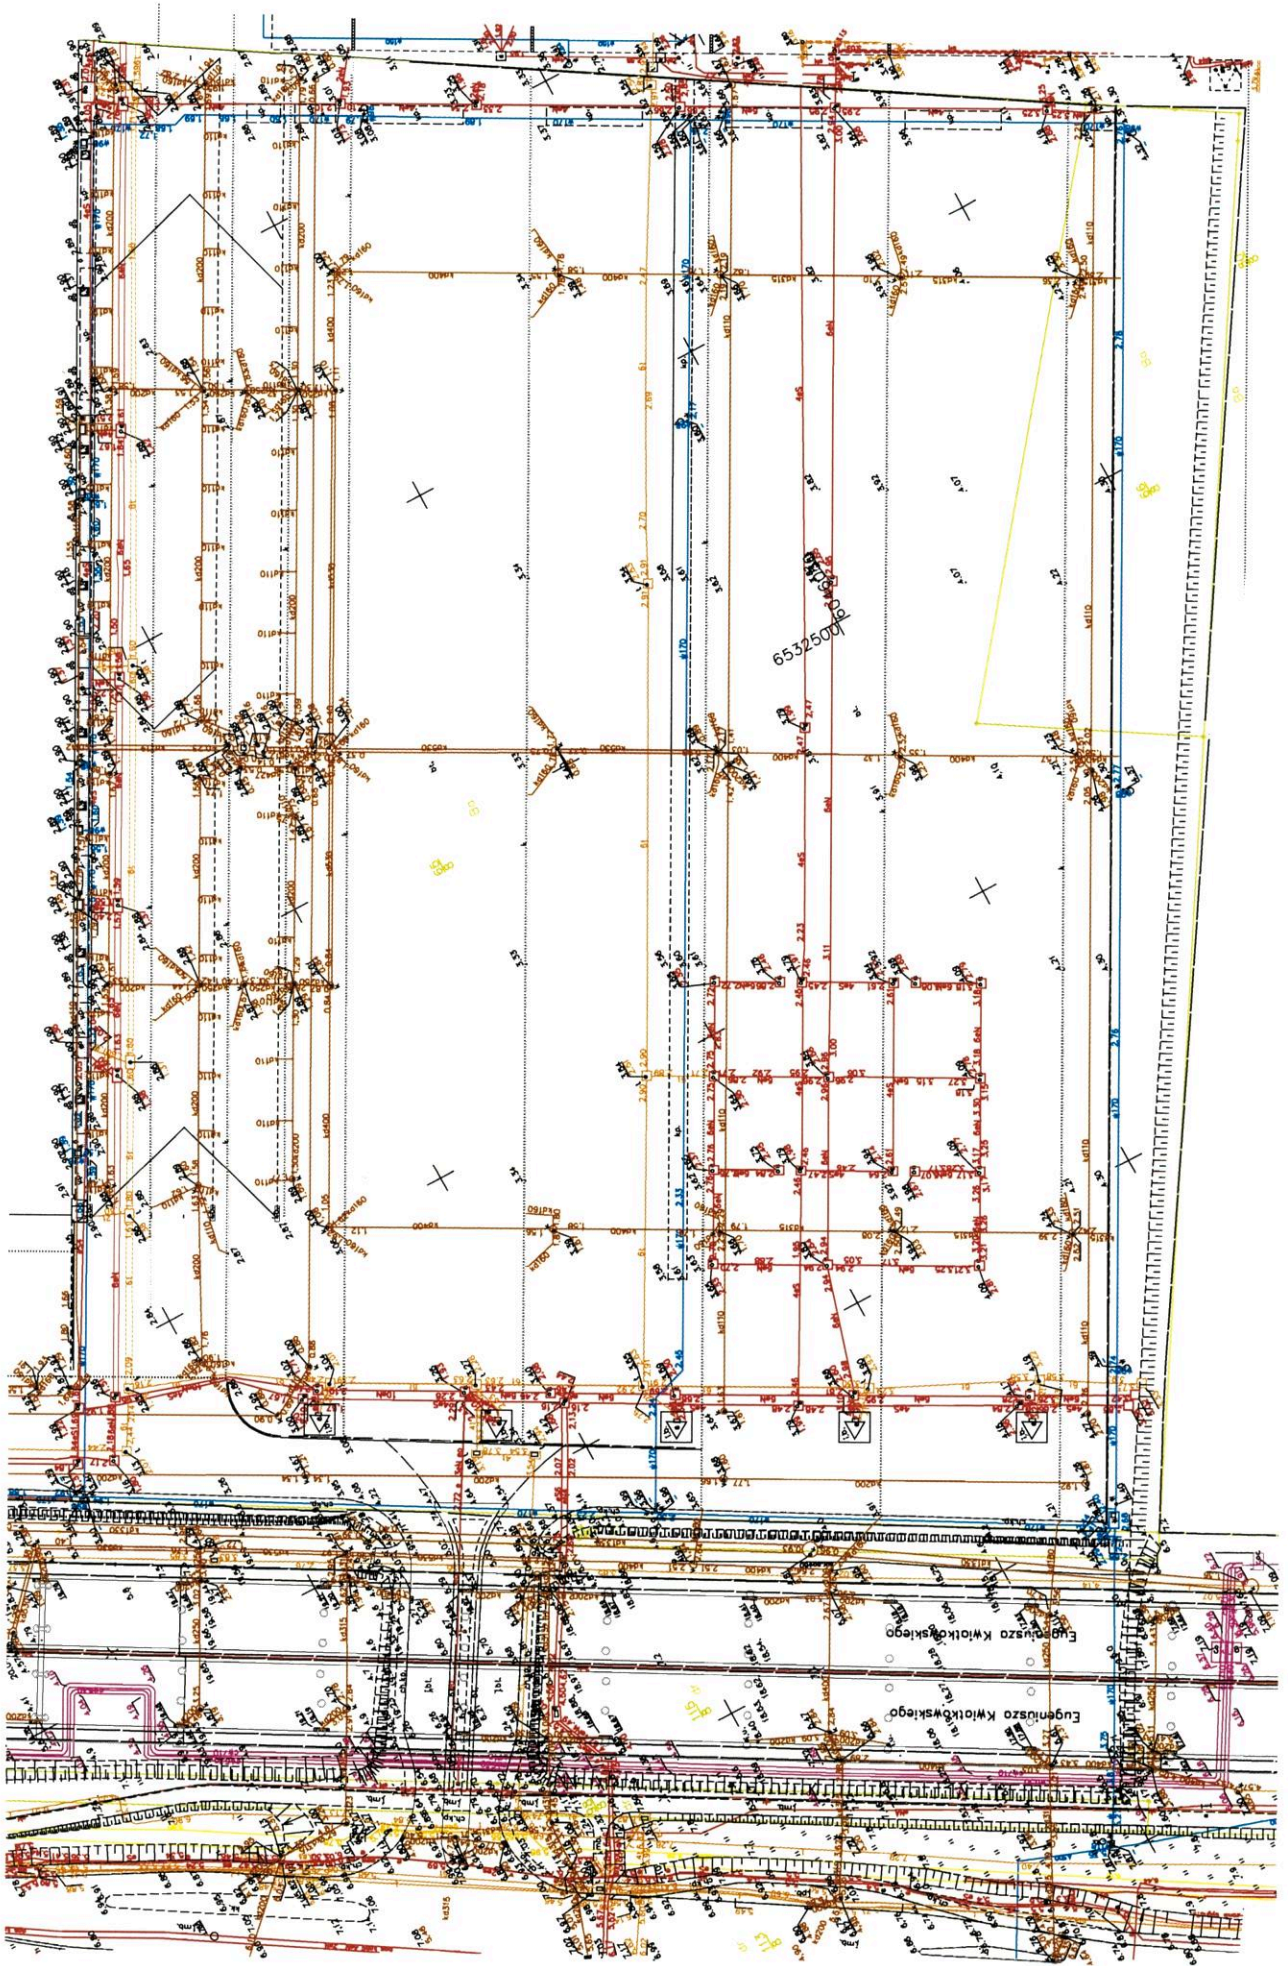

Nab. Bułgarskie

POW. 29.593 m²

282/4

283/2

285/1

POW. 212 m²

Przedmiot dzierżawy o łącznej pow. 29.805 m²

Nab. Bułgarskie

POW. 29.593 m²

282/4

283/2

285/1

POW. 212 m²

Obszar objęty utrzymaniem

Fugeniusza Kwiatkowskiego

Nab. Bułgarskie