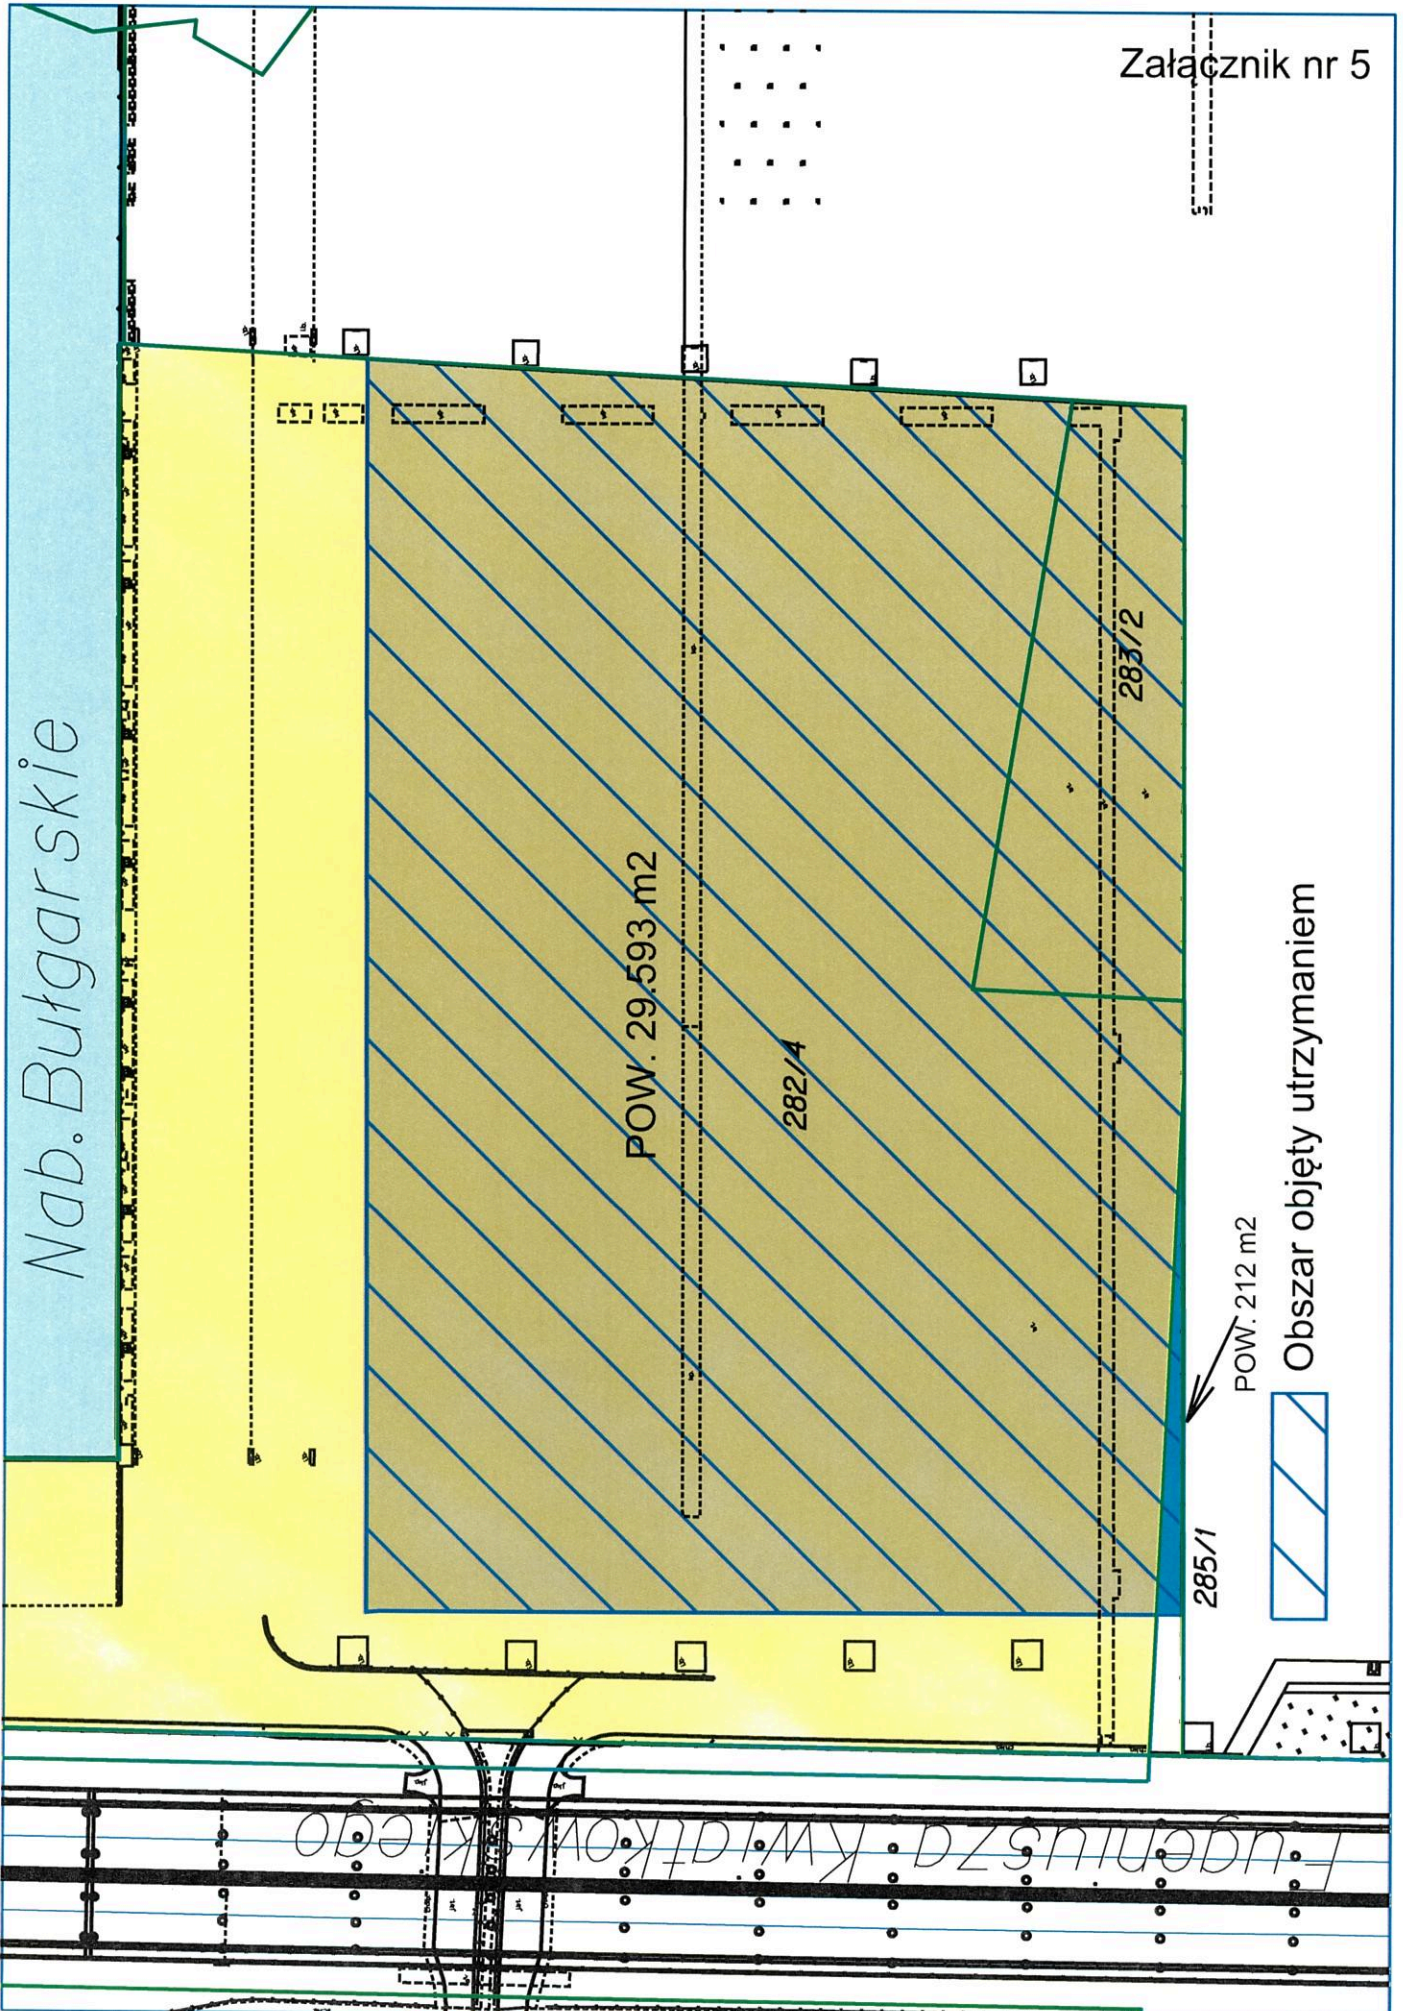

Nab. Bułgarskie

POW. 29.593 m²

282/4

283/2

285/1

POW. 212 m²

Przedmiot dzierżawy o łącznej pow. 29.805 m²

Nab. Bułgarskie

POW. 29.593 m²

282/4

283/2

285/1

POW. 212 m²

Obszar objęty utrzymaniem

Fugeniusza Kwiatkowskiego

Nab. Bułgarskie