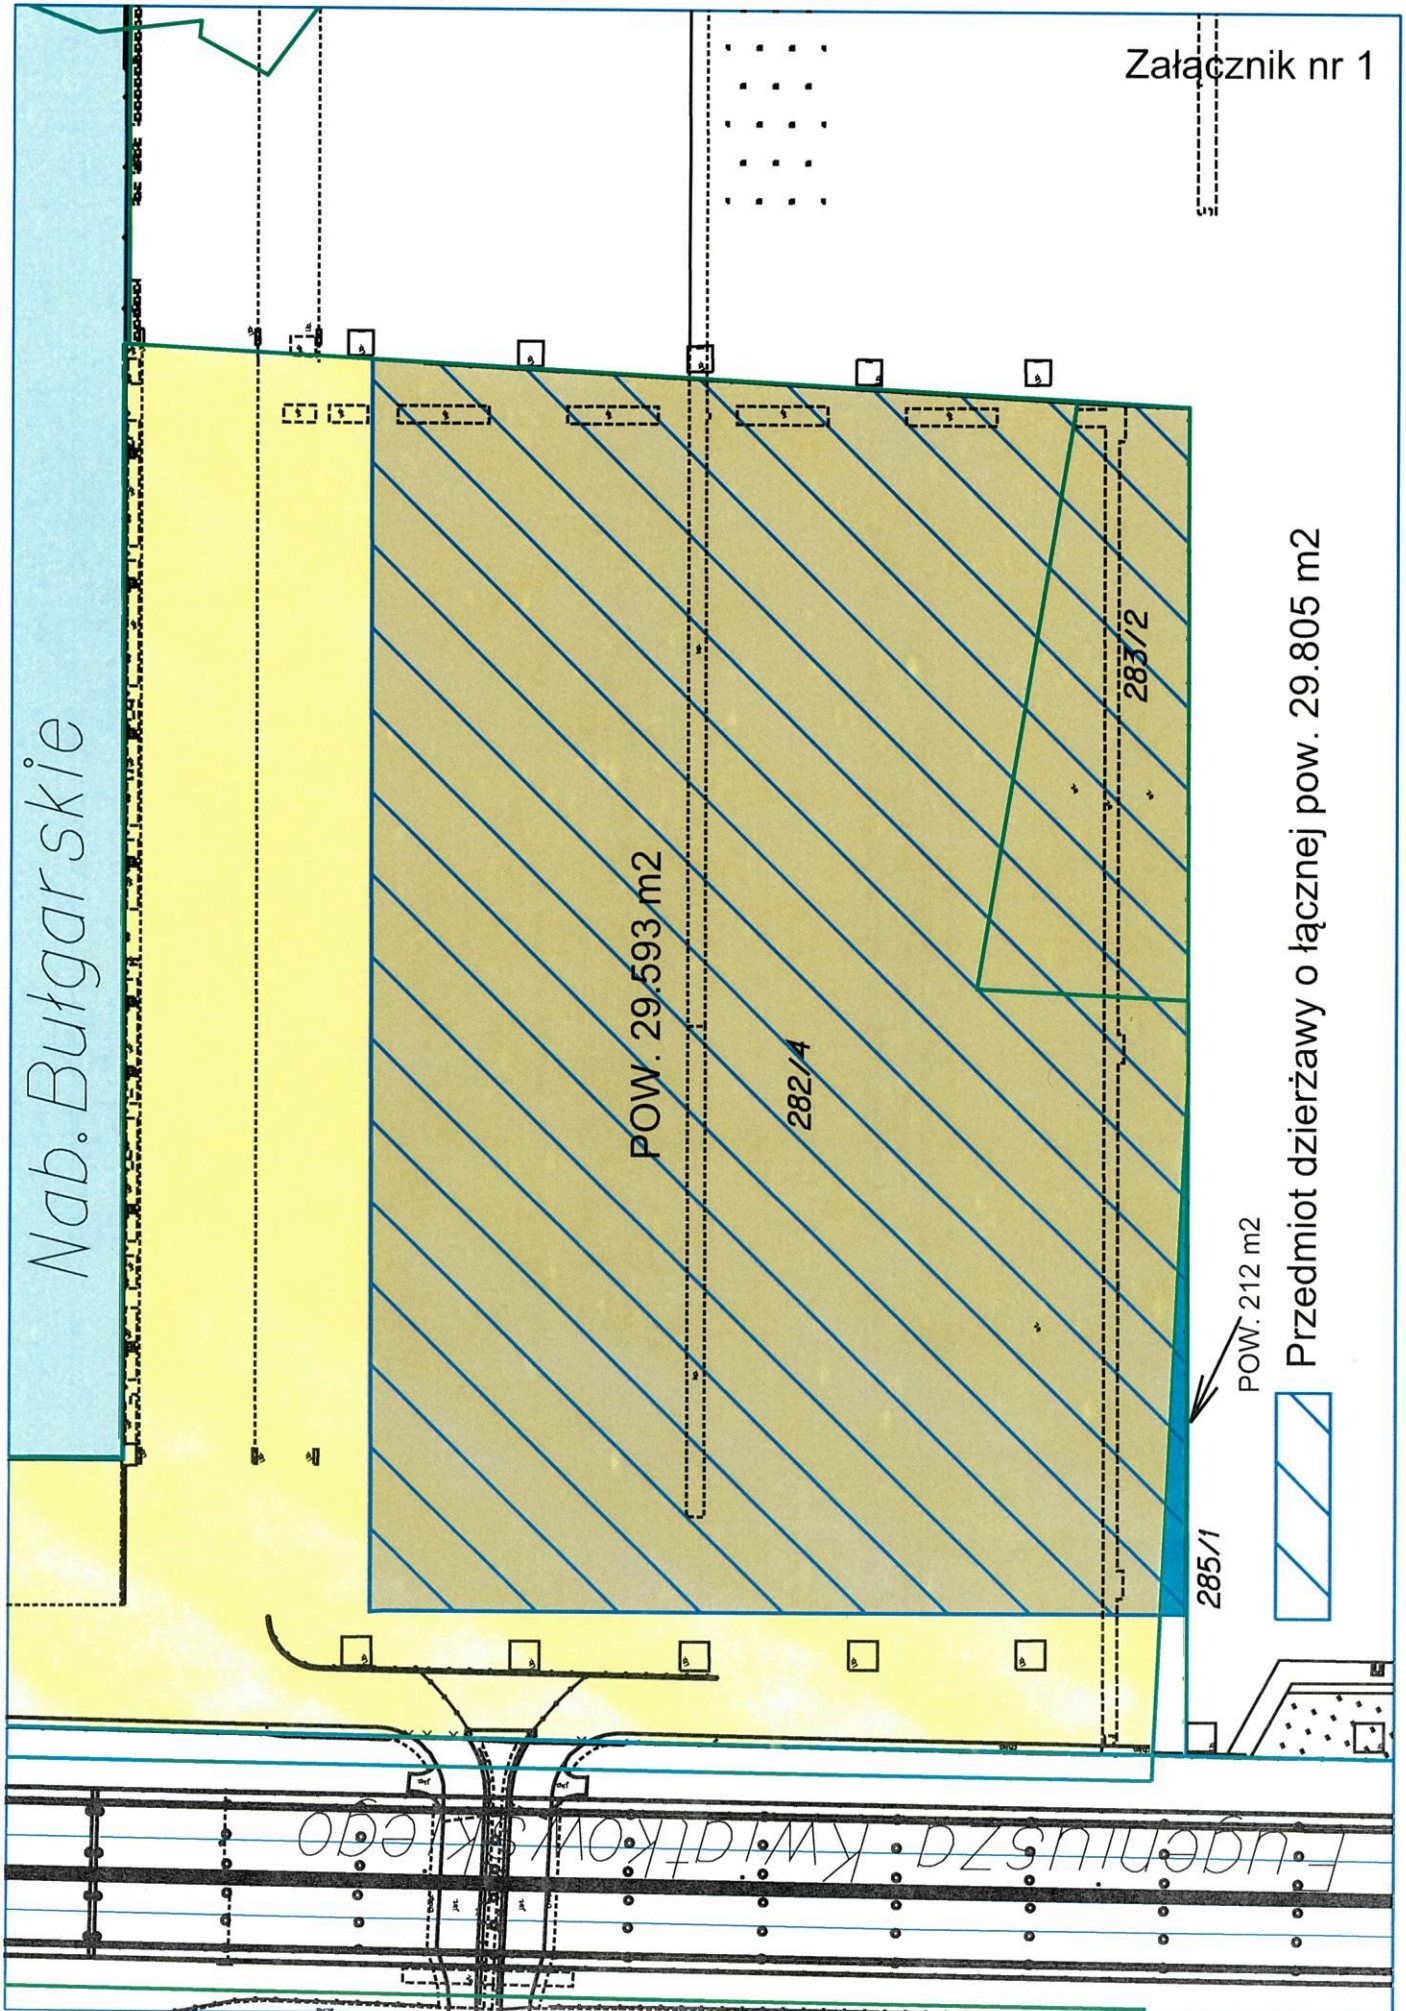

Nab. Bułgarskie

POW. 29.593 m²

282/4

283/2

285/1

POW. 212 m²

Przedmiot dzierżawy o łącznej pow. 29.805 m²

Nab. Bułgarskie

POW. 29.593 m²

282/4

283/2

285/1

POW. 212 m²

Obszar objęty utrzymaniem

Fugeniusza Kwiatkowskiego

Nab. Bułgarskie